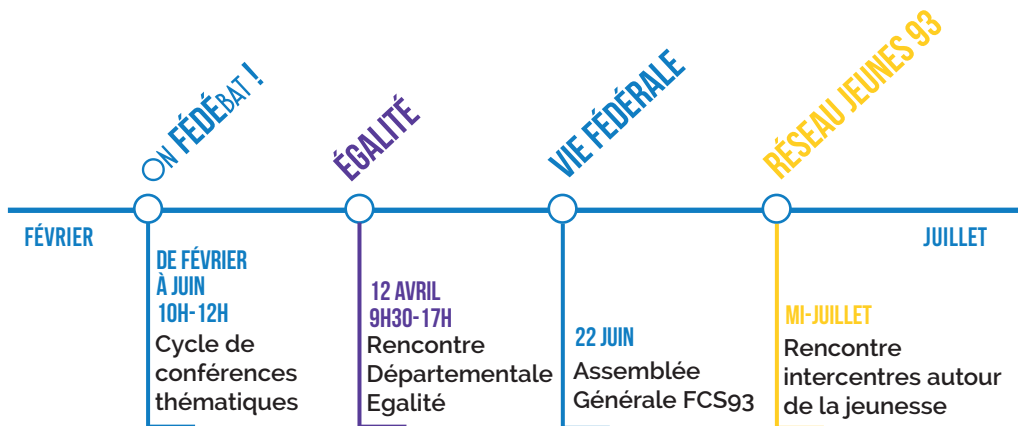

! DATES !

1ER SEMESTRE 2018

TEMPS FORTS

RENCONTRES

Référence aux orientations du projet fédéral

GROUPES DE TRAVAIL

Référence aux orientations du projet fédéral

ACCUEIL

Rencontre des chargé.e.s d'accueil

DIRECTION

Petit déj' directeurs.trices

FAMILLE

Rencontre des référent.e.s famille

JEUNESSE

Commission Jeunesse

VEILLISSEMENT