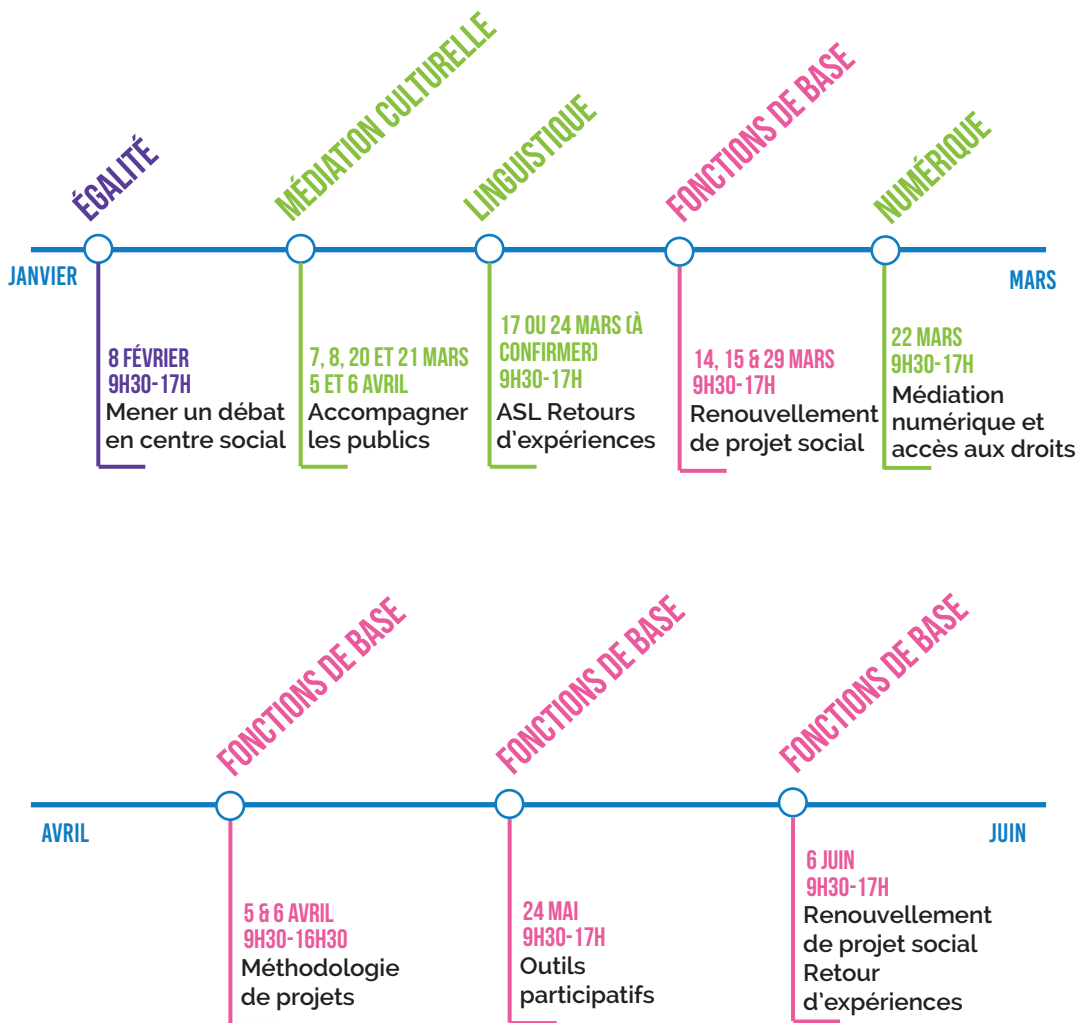

! DATES !

1ER SEMESTRE 2018

TEMPS FORTS

RENCONTRES

Référence aux orientations du projet fédéral

GROUPES DE TRAVAIL

Référence aux orientations du projet fédéral

ACCUEIL

Egalité en centre social

INSCRIPTIONS

PAR MAIL À CONTACT@CENTRES-SOCIAUX93.FR

FORMATIONS

SENSIBILISATIONS

Référence aux orientations du projet fédéral 

INSCRIPTIONS

PAR MAIL À CONTACT@CENTRES-SOCIAUX93.FR